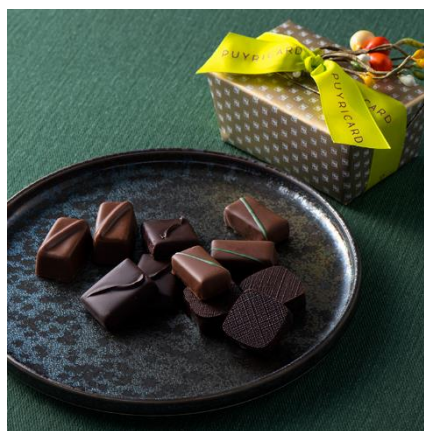

＜PUYRICARD(ピュイリカール)＞
ボンボンショコラ プロヴァンス
3,024円