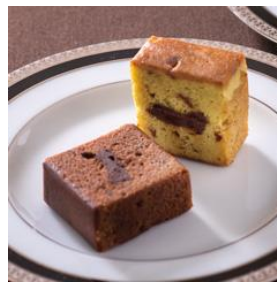

＜デメル＞クライネクーヘン
1,080 円